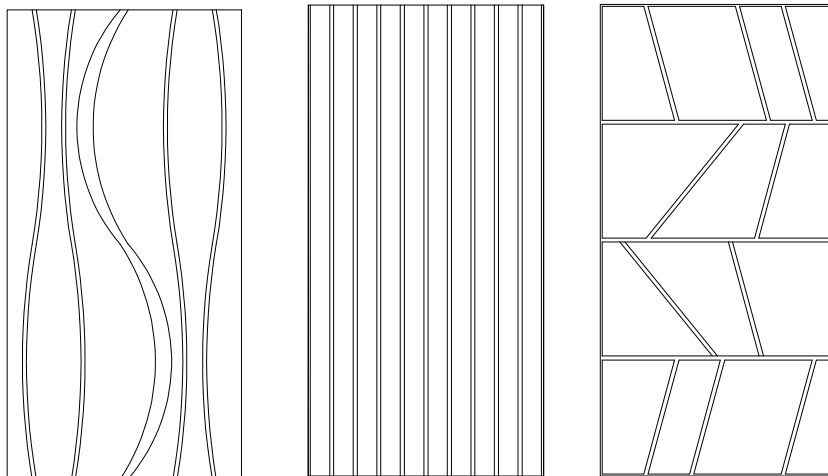

Дизайн “Волна” - спокойные плавные формы для любых помещений от офиса до бассейна.

Дизайн “Линейр” - классический линейный вид параллельных полос, привлекает правильной геометрией, дополнительное рассеивание звука для улучшения акустики.

Формат панелей 1160x580x25мм. Применяемая древесная шерсть шириной 1.0мм.Используются только натуральные и экологичные материалы: хвойная древесная шерсть, белый цемент, вода. Наилучший способ монтажа- вразбежку. Этот способ позволяет скрыть возможные огрехи монтажа и выровнять ряды панелей.