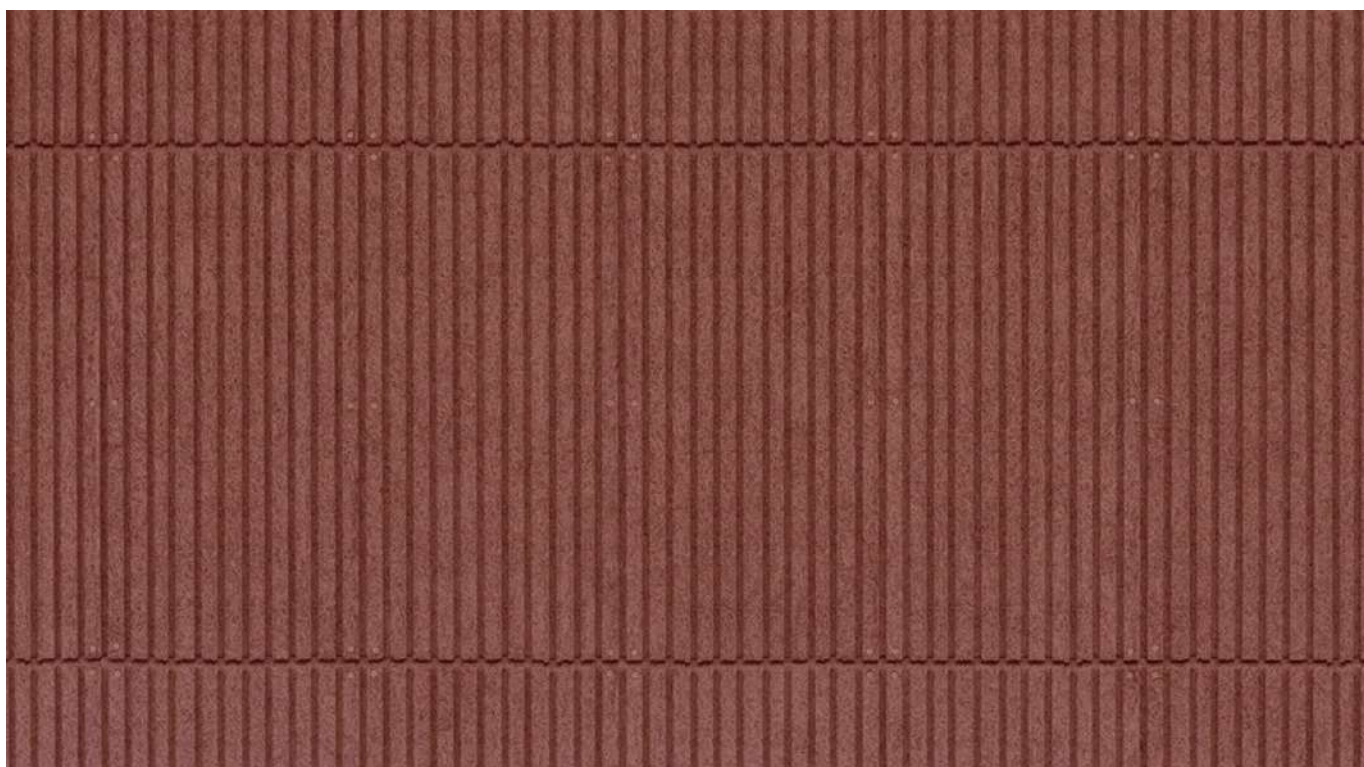

Варианты монтажа
ШЕДР 3D Дизайн "Линейр"