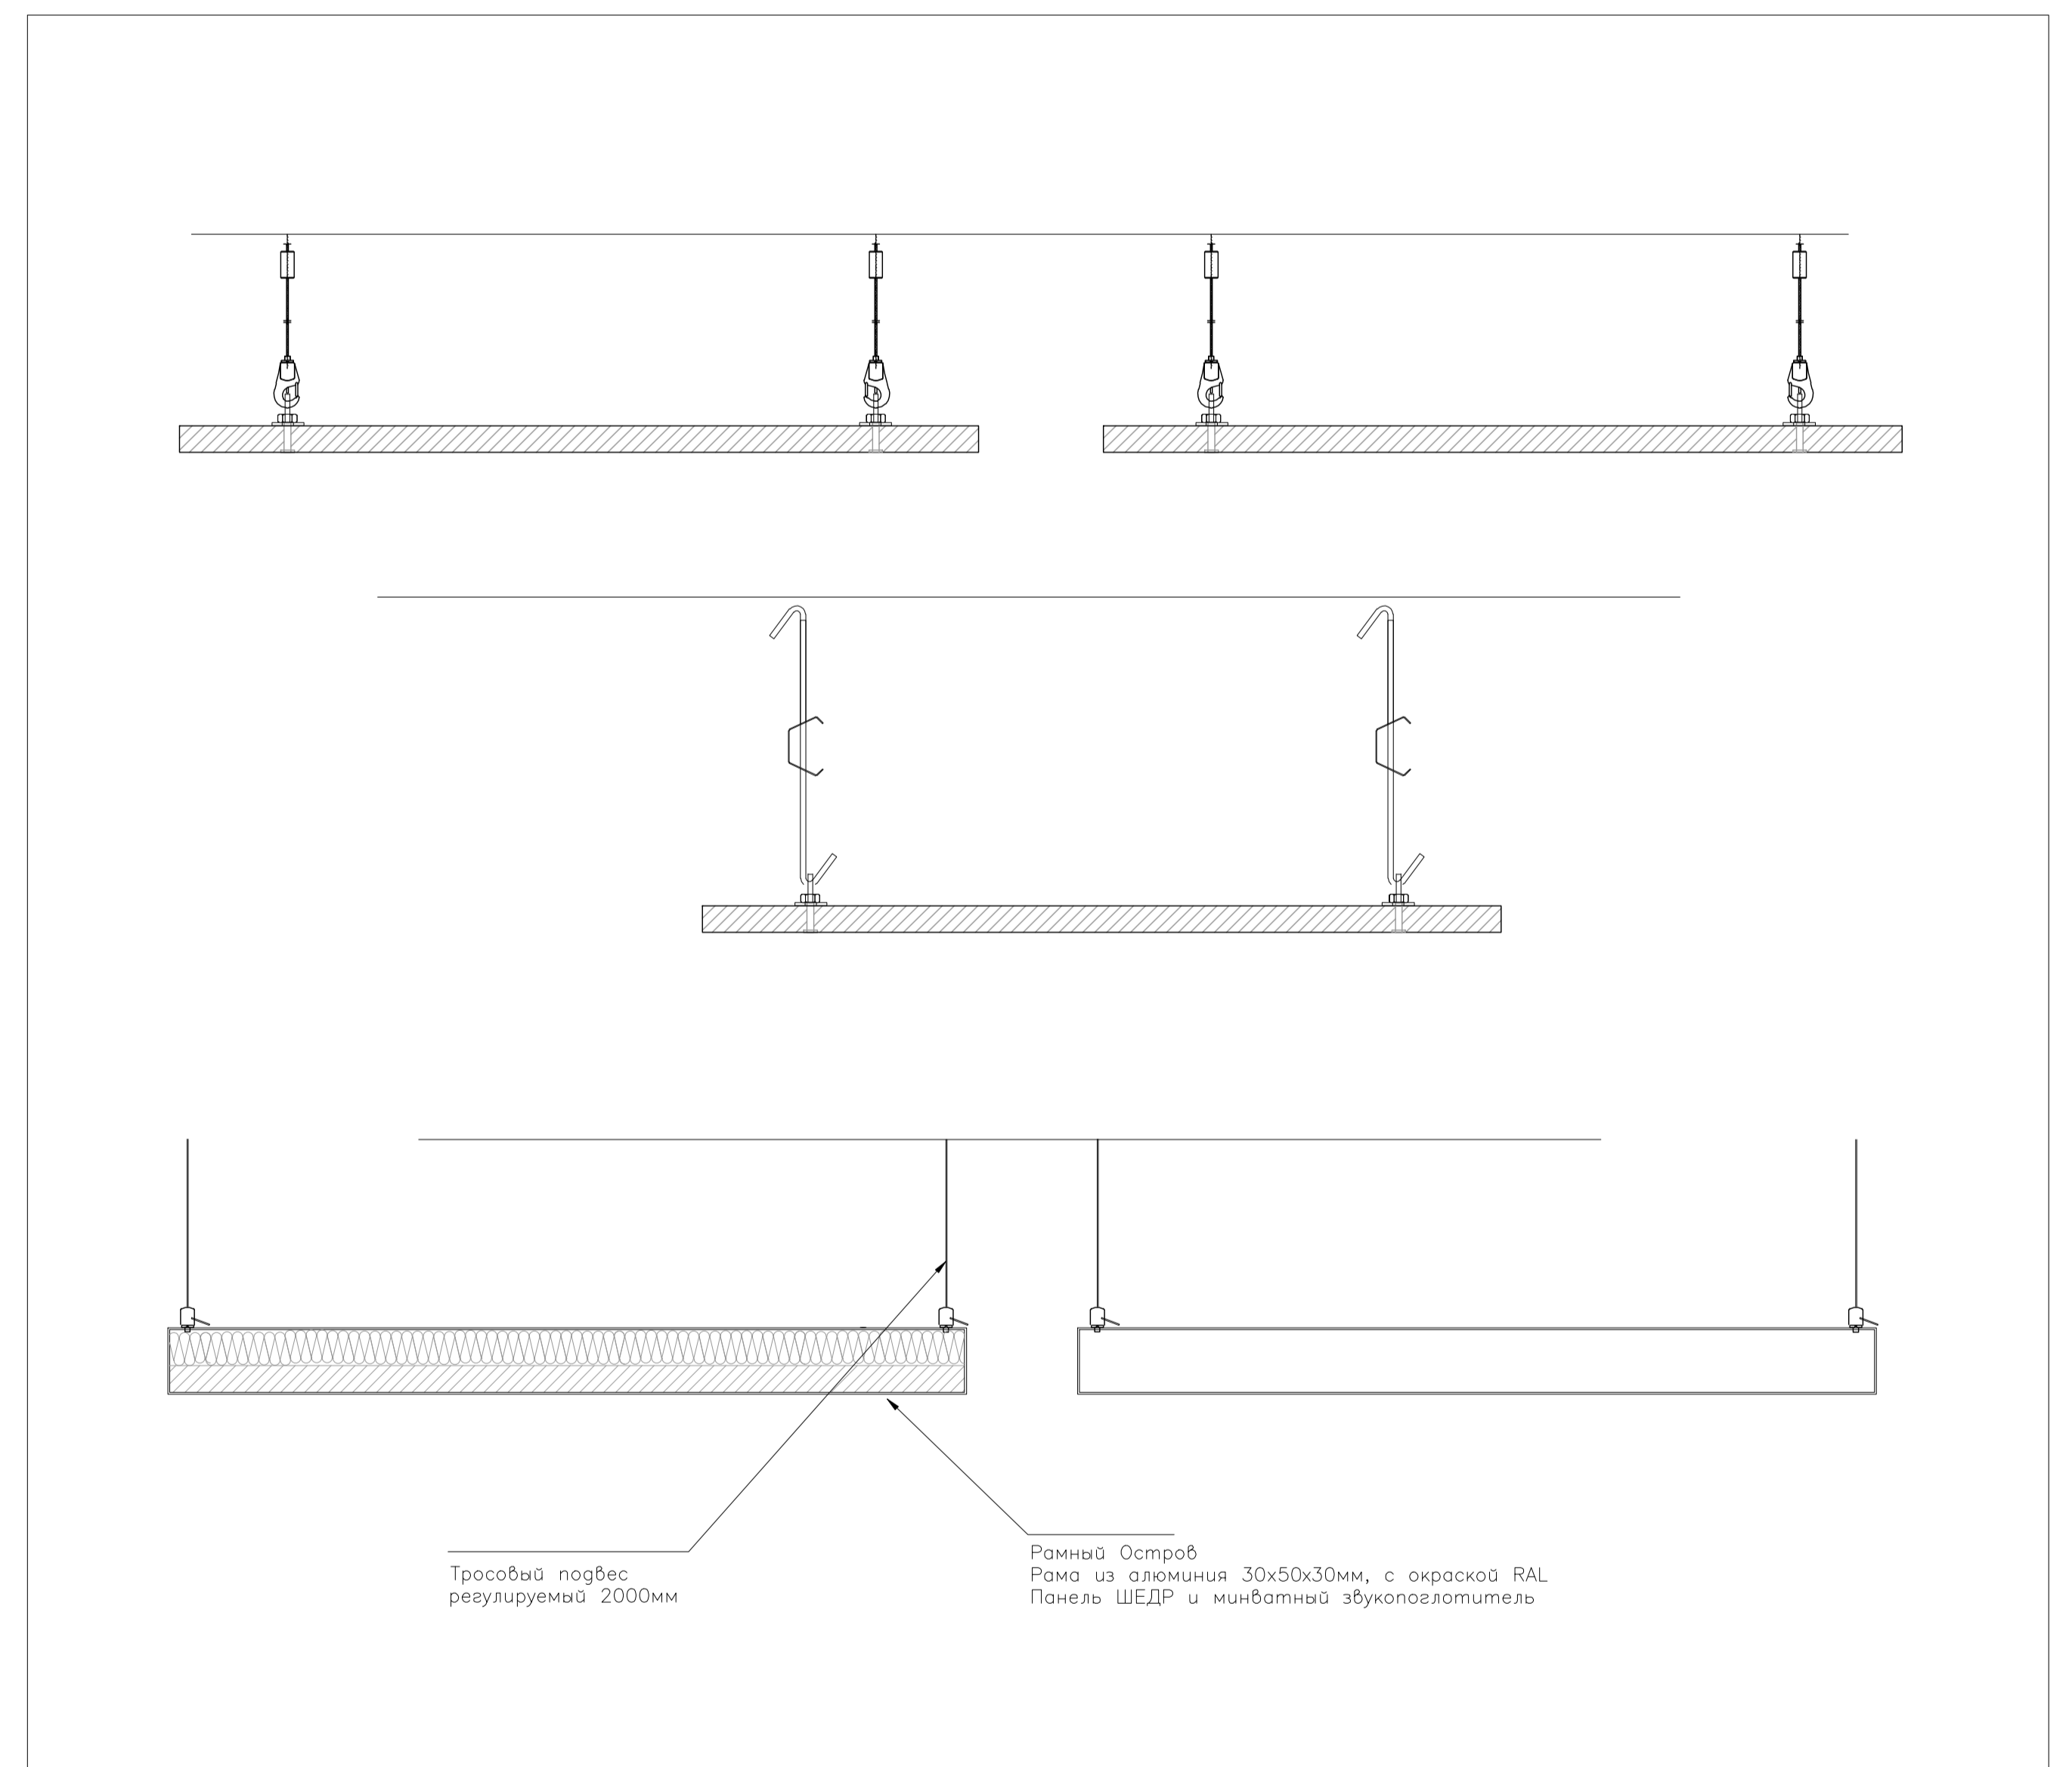

Монтаж акустического потолка ШЕДР БАФФЛ и ОСТРОВ

Монтаж на тросовый подвес

Монтаж на европодвес

Монтаж на профильную систему ЮНИКС

Монтаж потолка ОСТРОВ на тросовый и европодвес

						UNI.2021/024-SheDr					
Изм.	Кол.уч.	Лист	Маск.	Подп.	Дата	UNIKOM акустические интерьерные панели			Стдия	Лист	Листов
ГИП									П	1	1
Проверил	Кислов Н.					Монтаж потолка ШЕДР			ООО ЮНИКОМ 8(495)799-86-49 www.uni-kom.ru		
Разраб.	Шургаков В.										
Н.контроль											