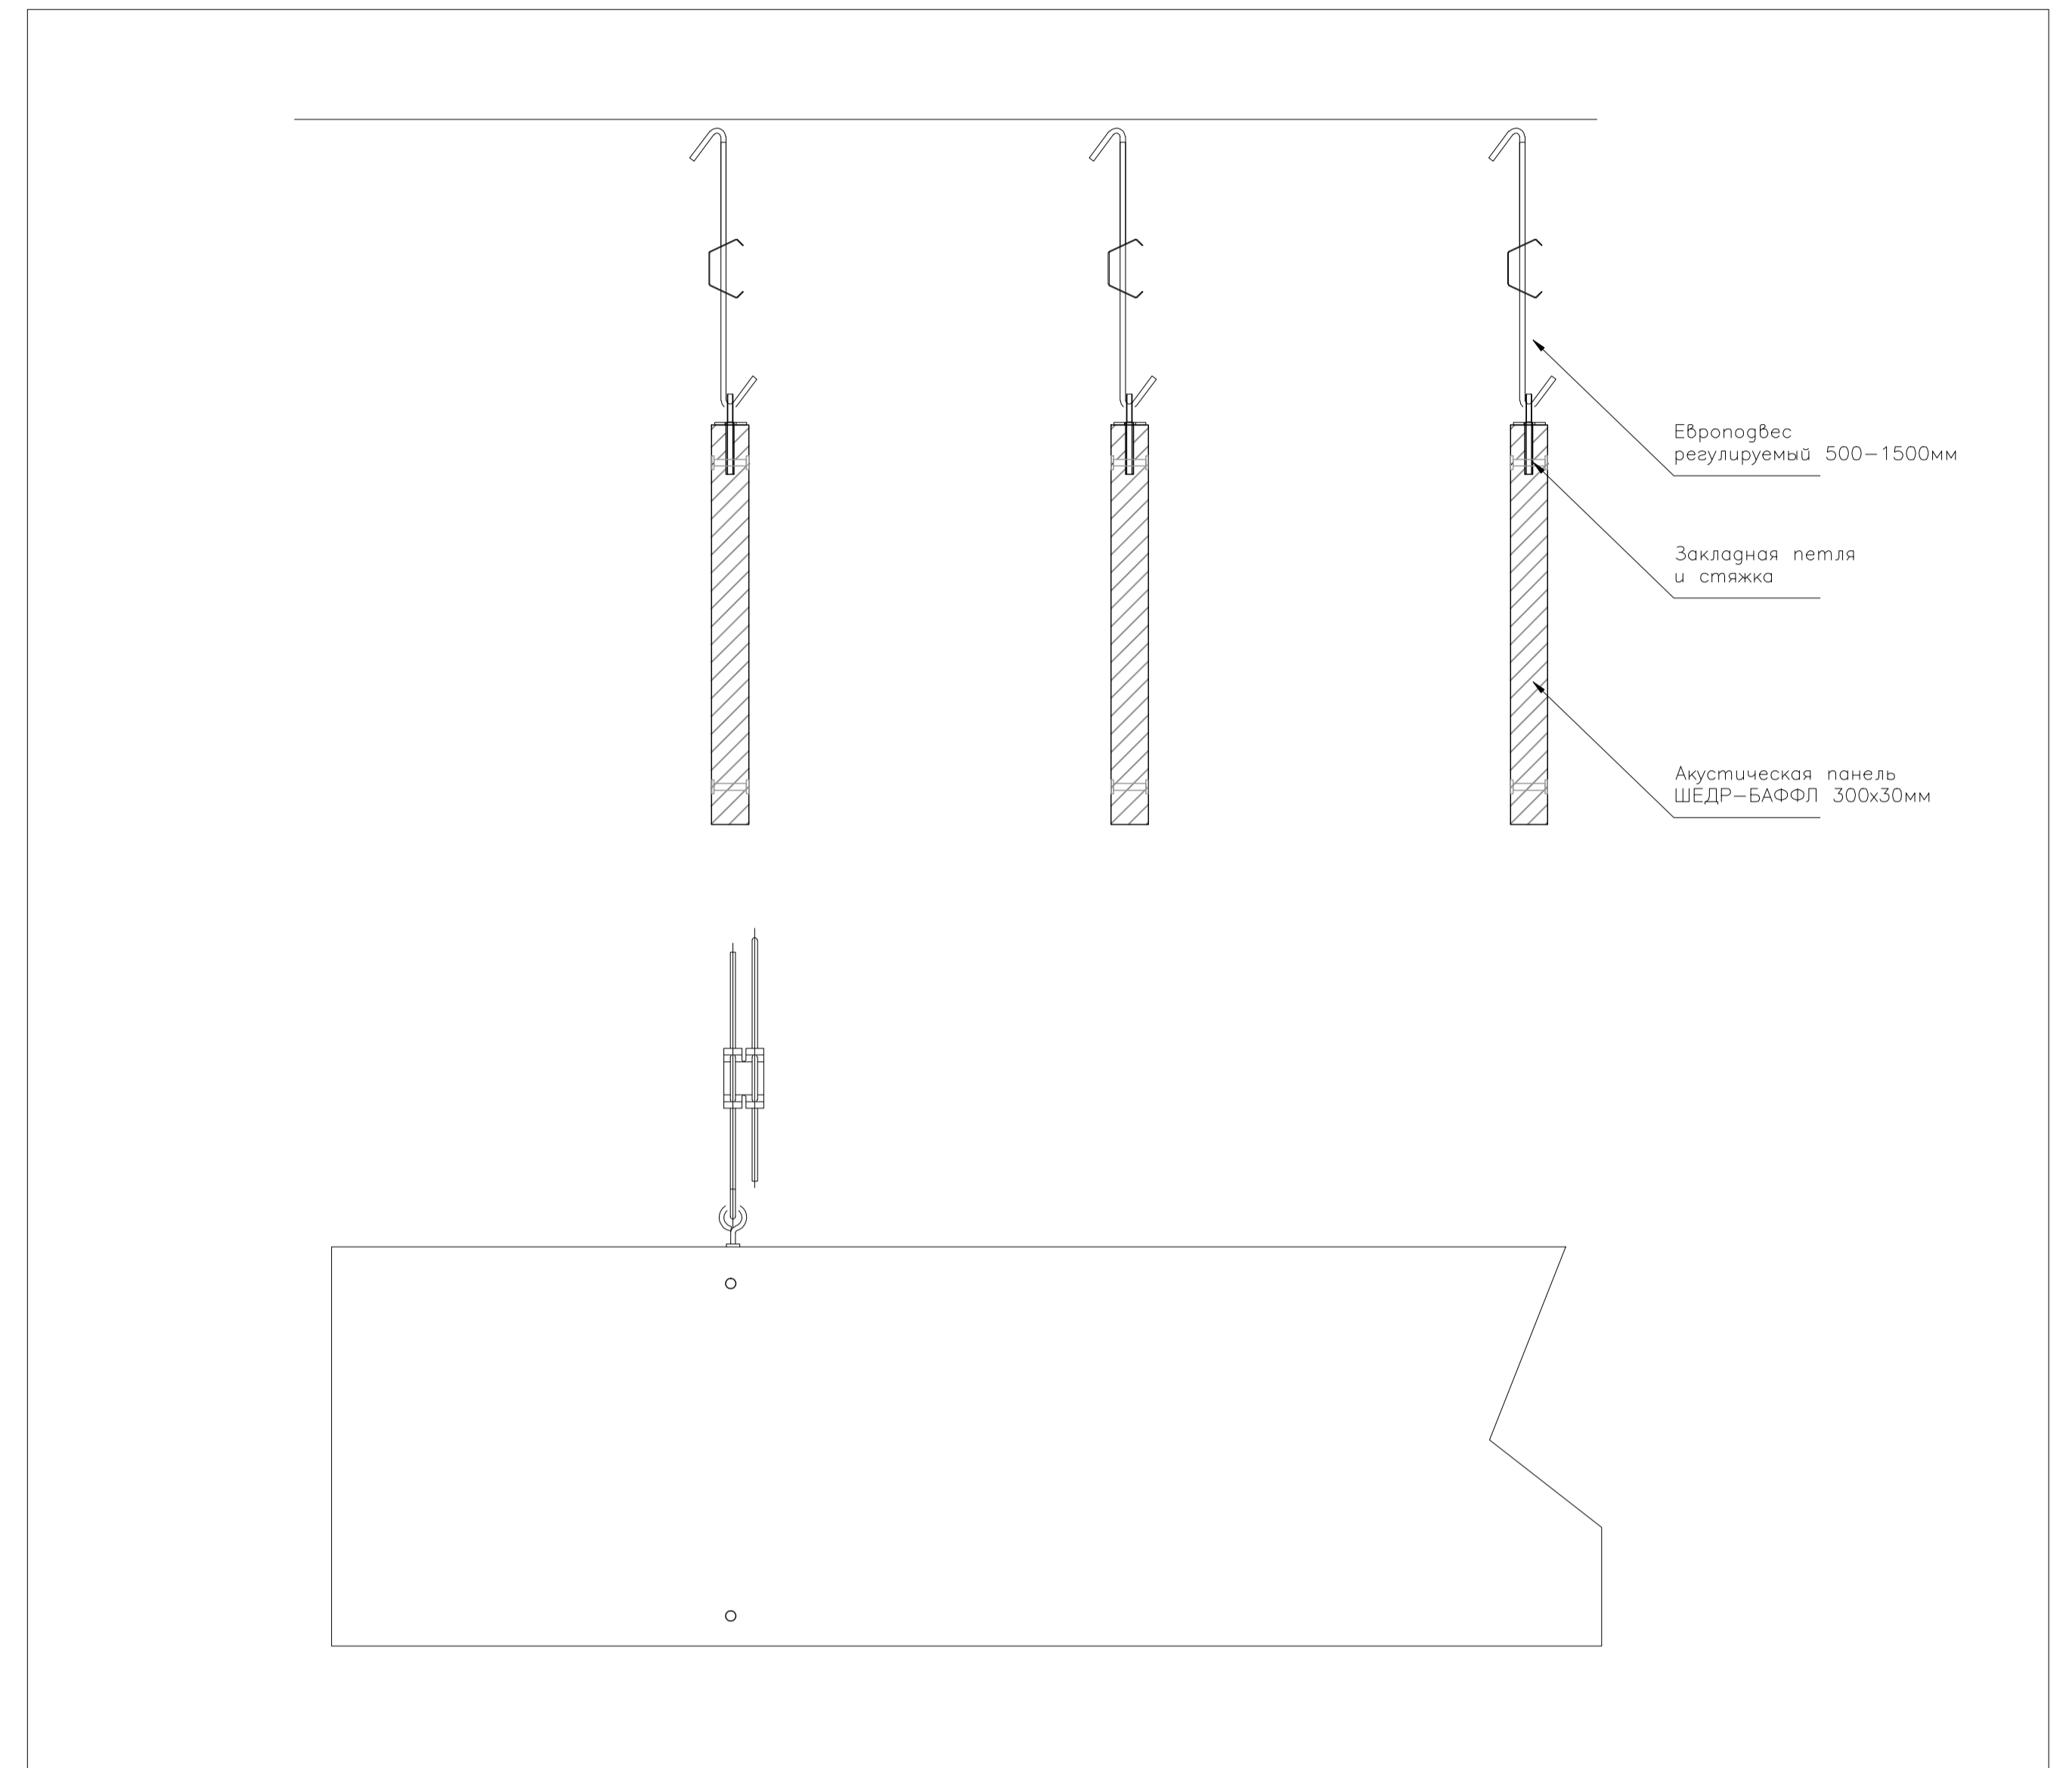

Монтаж акустического потолка ШЕДР БАФФЛ и ОСТРОВ

Монтаж на тросовый подвес

Монтаж на европодвес

Монтаж на профильную систему ЮНИКС

Монтаж потолка ОСТРОВ на тросовый и европодвес

						UNI.2021/024-SheDr					
Изм.	Кол.уч.	Лист	Маск.	Подп.	Дата	UNIKOM акустические интерьерные панели			Стдия	Лист	Листов
ГИП									П	1	1
Проверил	Кислов Н.					Монтаж потолка ШЕДР			ООО ЮНИКОМ 8(495)799-86-49 www.uni-kom.ru		
Разраб.	Шургаков В.										
Н.контроль											