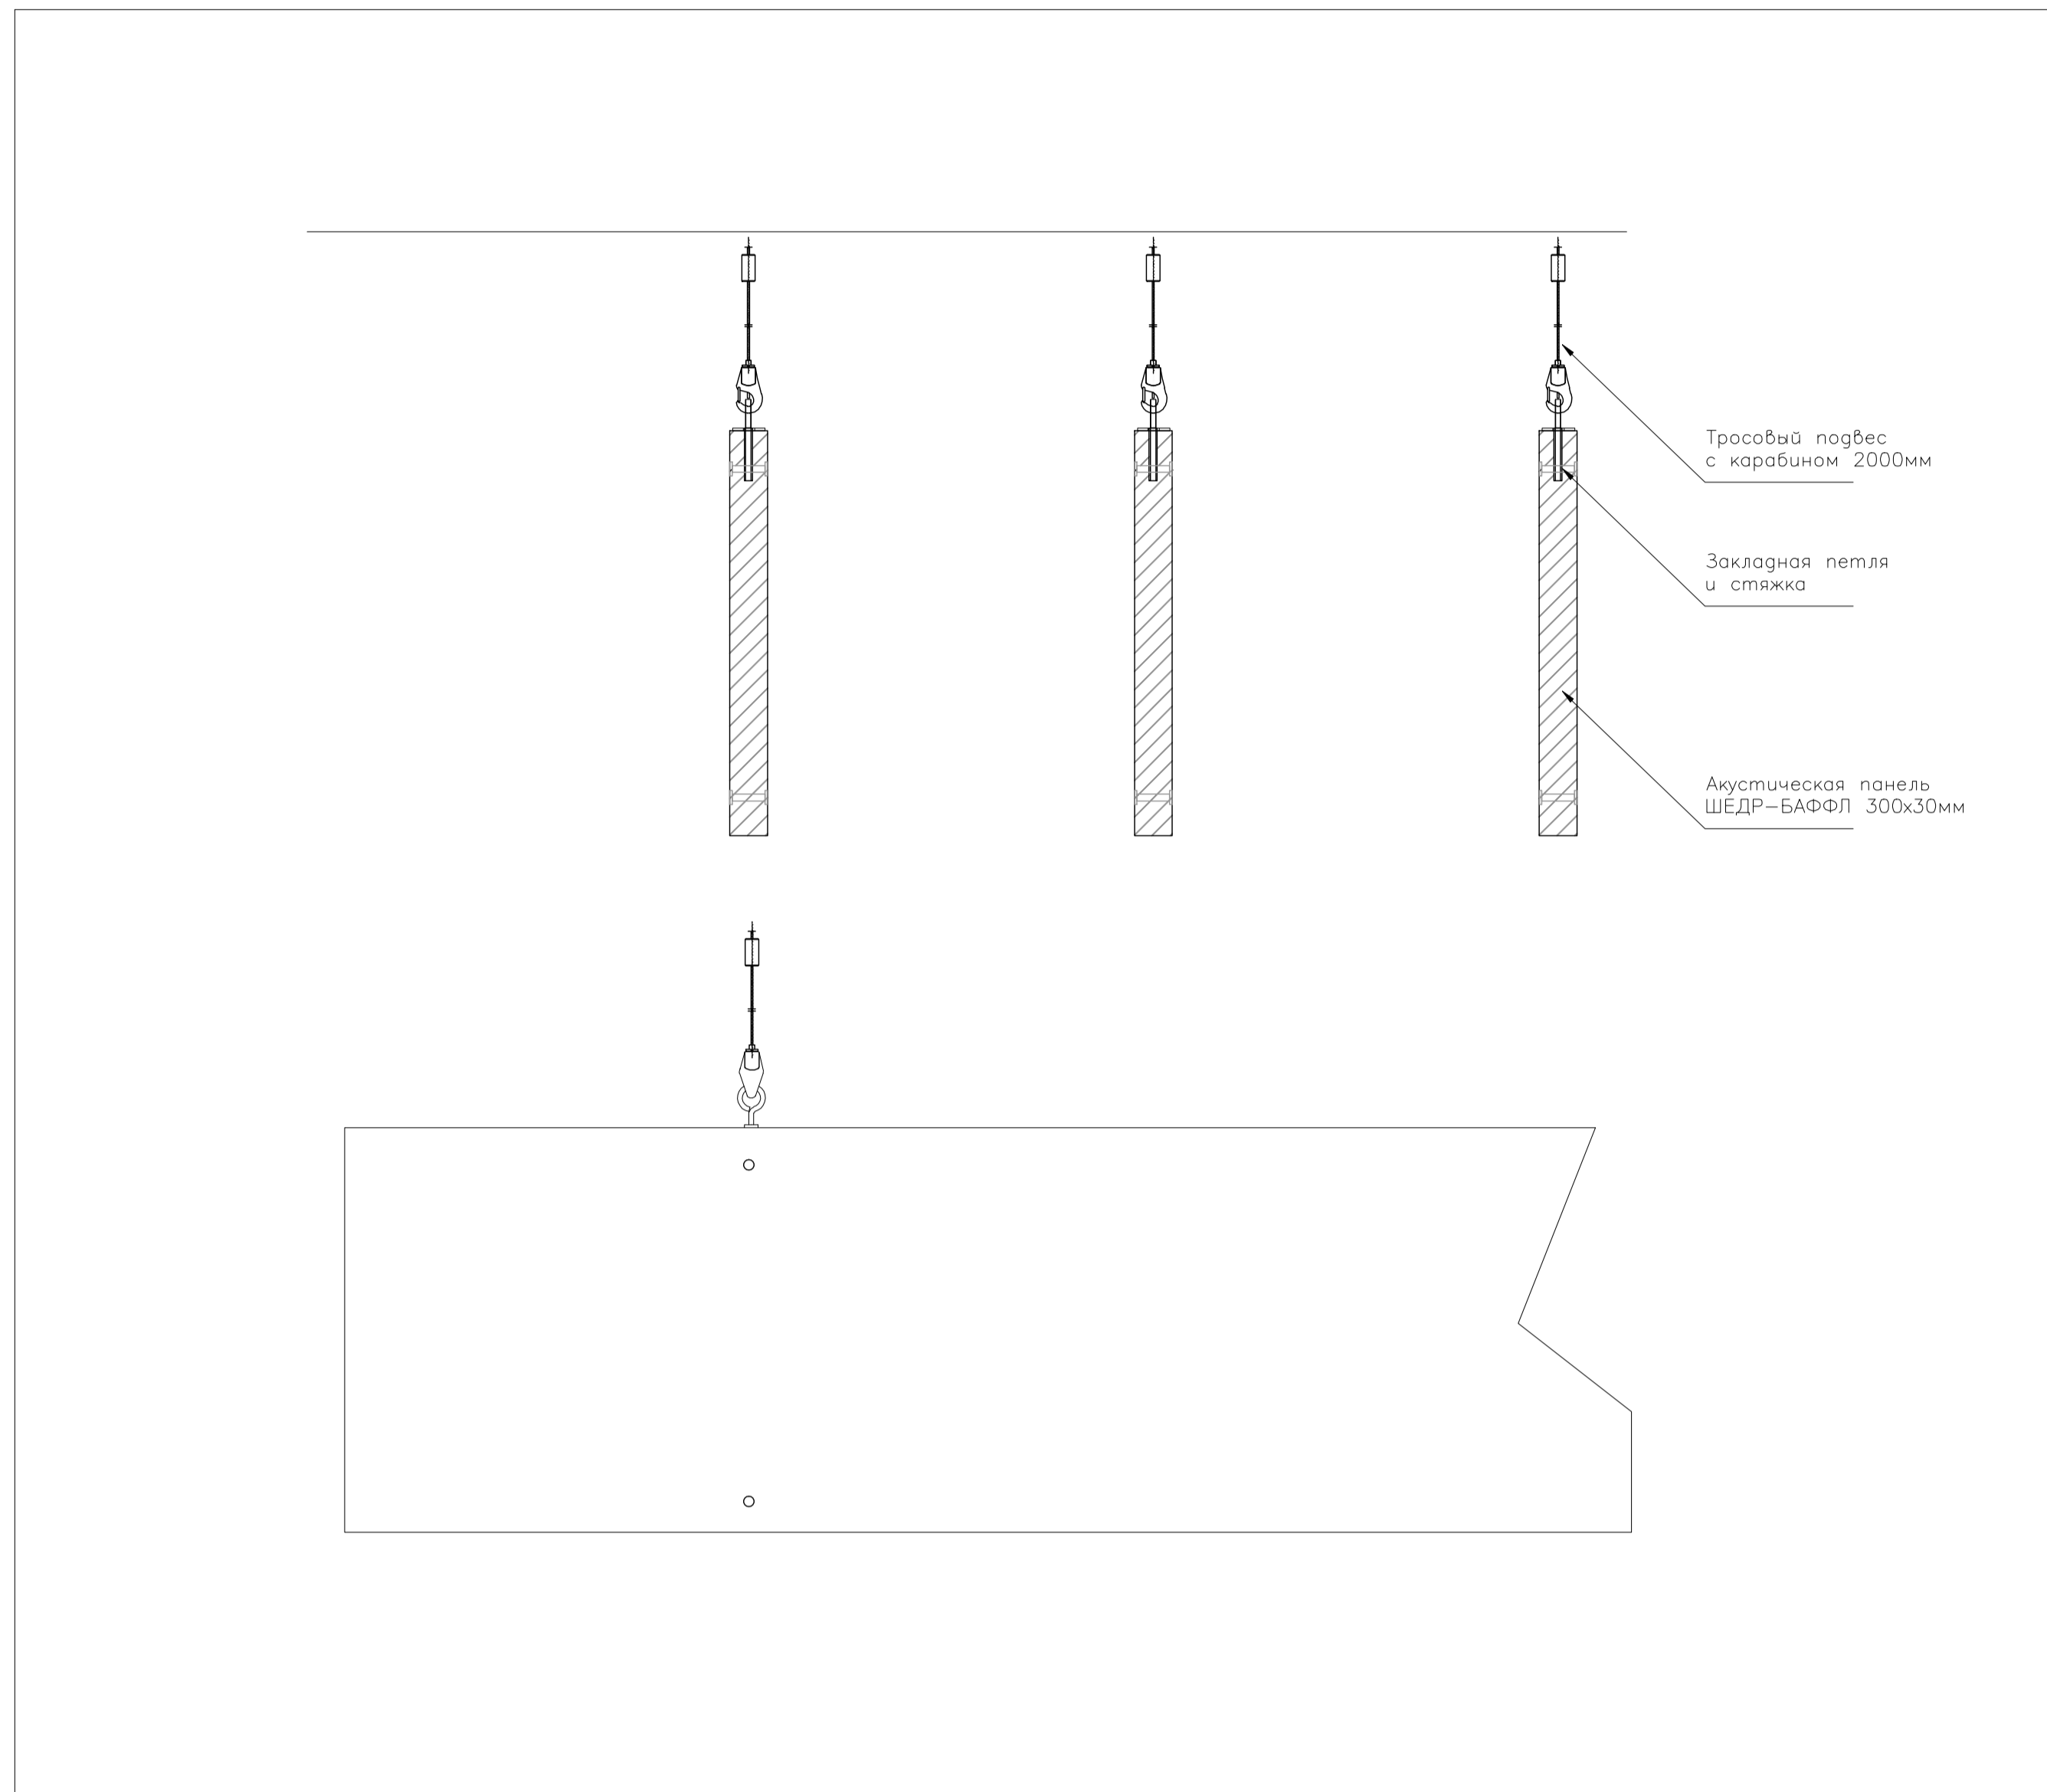

Монтаж акустического потолка ШЕДР БАФФЛ и ОСТРОВ

Монтаж на тросовый подвес

Монтаж на европодвес

Монтаж на профильную систему ЮНИКС

Монтаж потолка ОСТРОВ на тросовый и европодвес

						UNI.2021/024-SheDr					
Изм.	Кол.уч.	Лист	Маск.	Подп.	Дата	UNIKOM акустические интерьерные панели			Стдия	Лист	Листов
ГИП									П	1	1
Проверил	Кислов Н.					Монтаж потолка ШЕДР			ООО ЮНИКОМ 8(495)799-86-49 www.uni-kom.ru		
Разраб.	Шургаков В.										
Н.контроль											