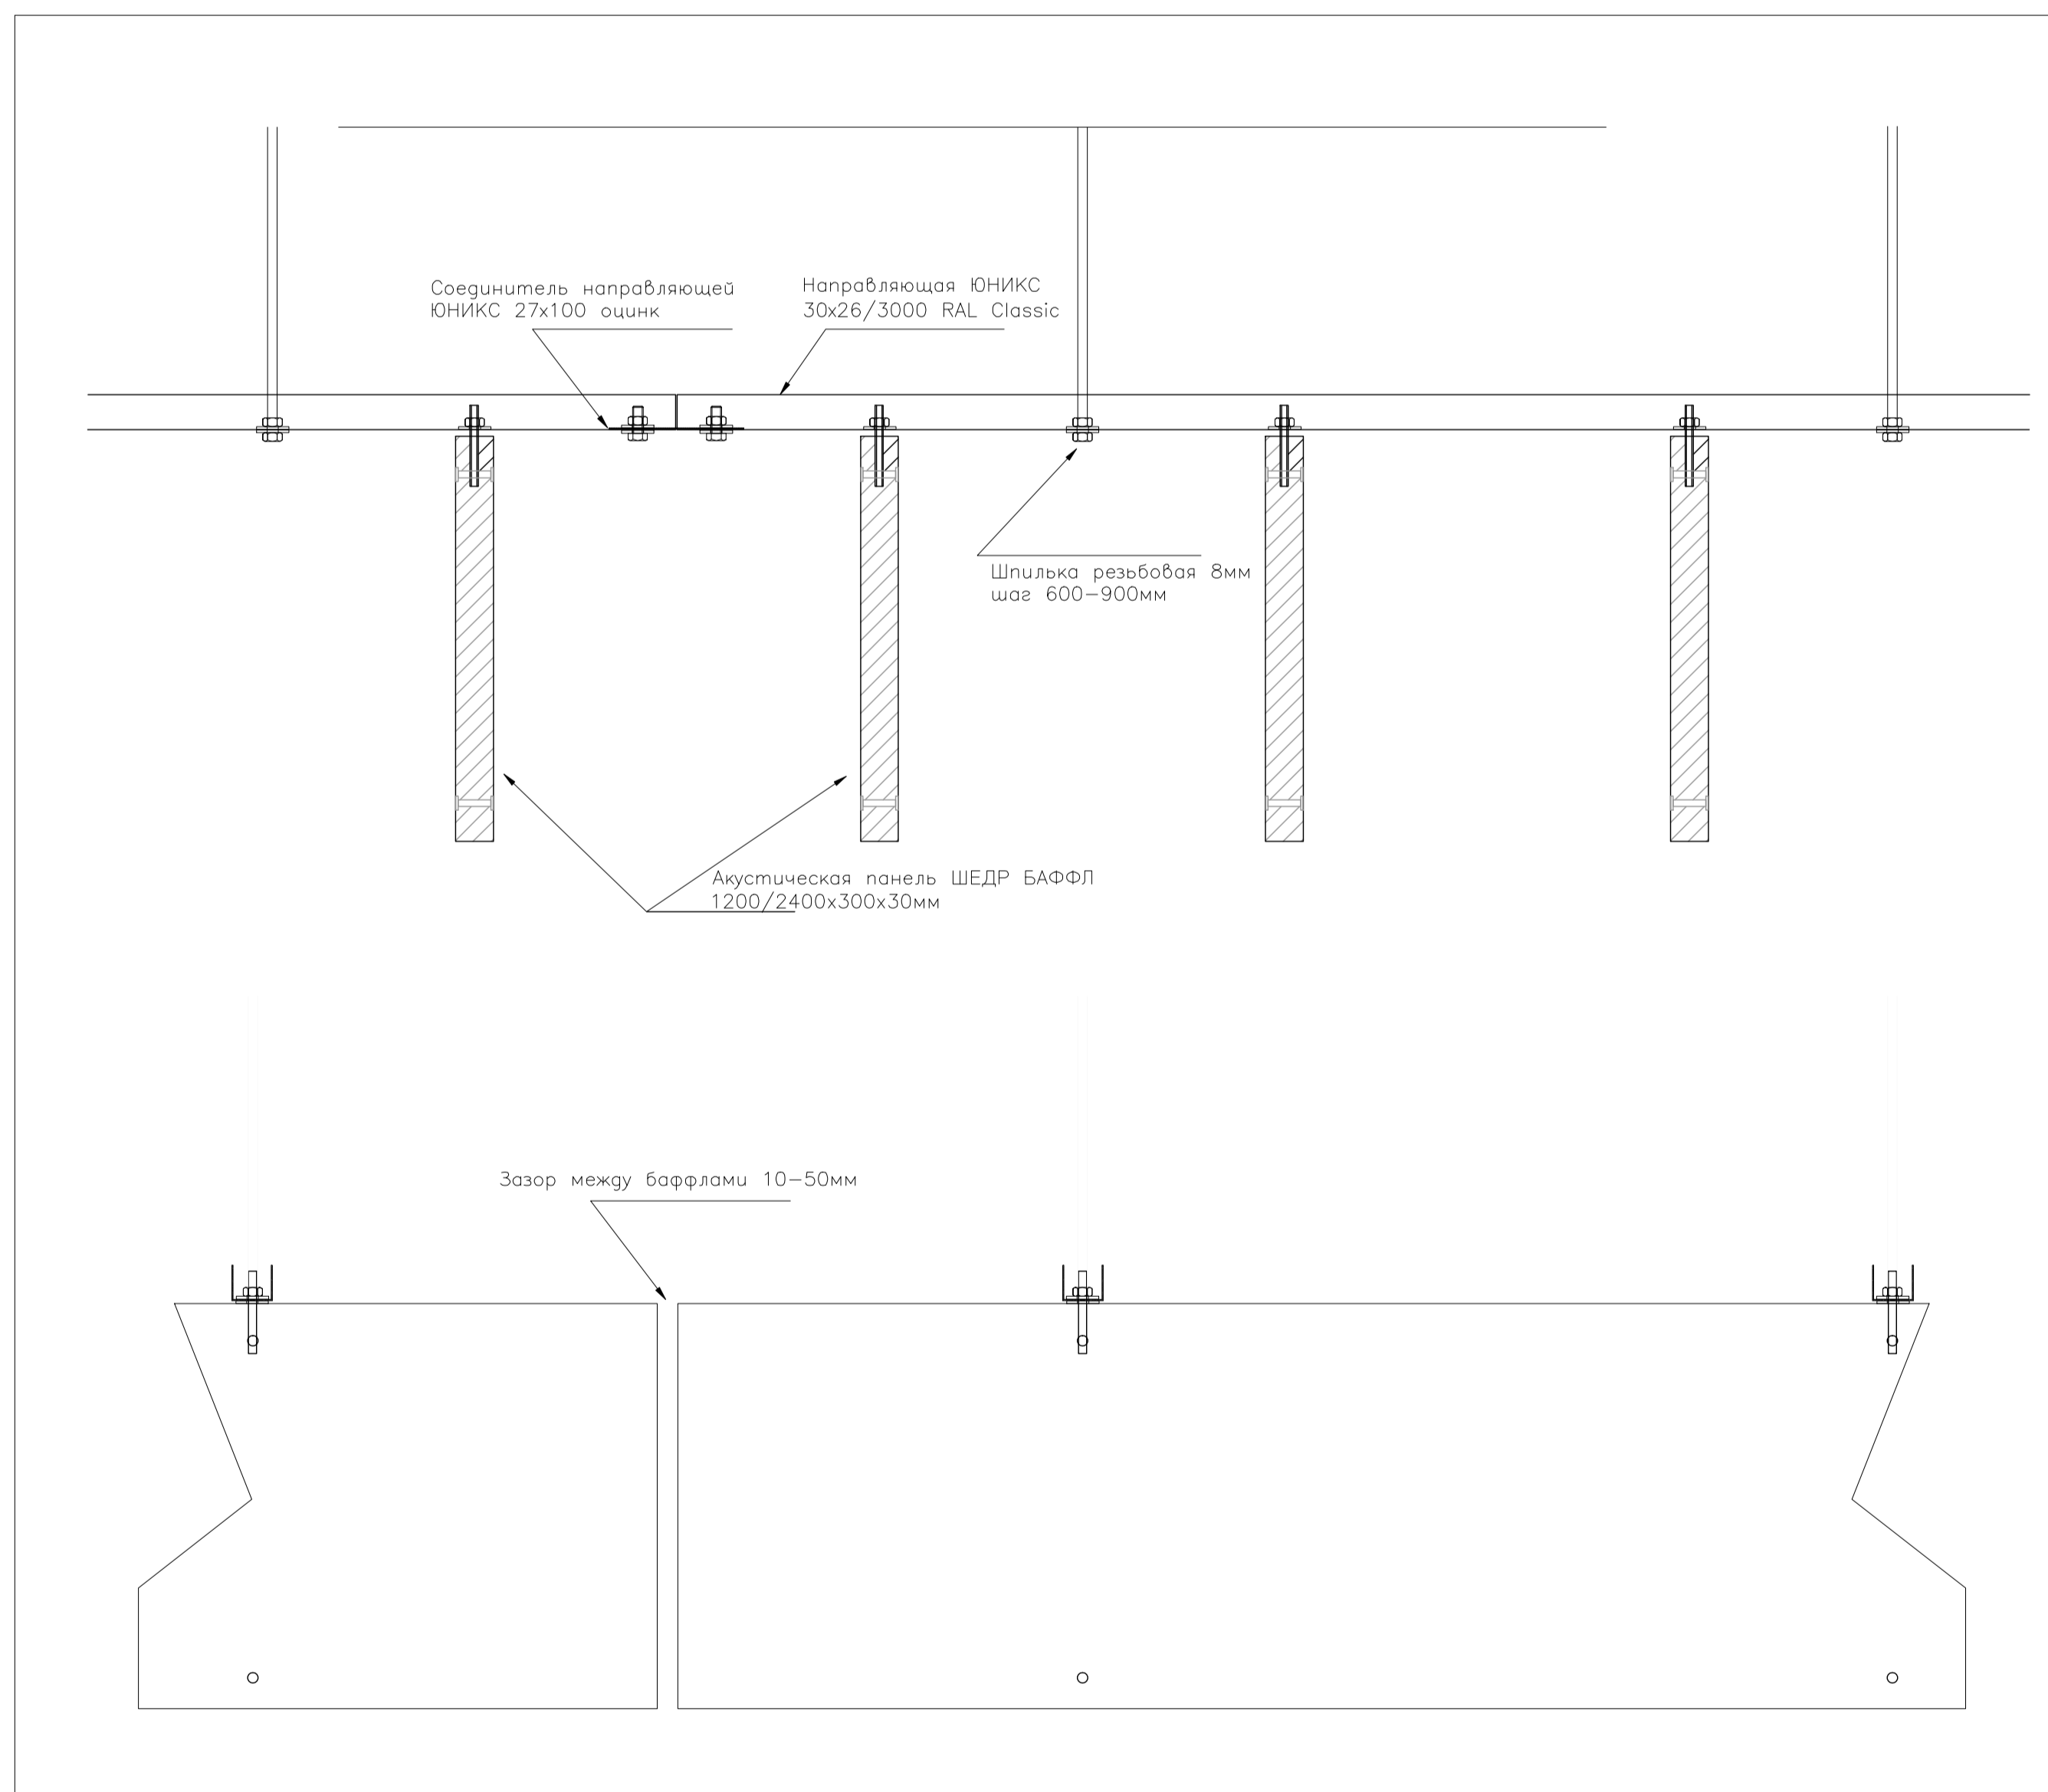

Монтаж акустического потолка ШЕДР БАФФЛ и ОСТРОВ

Монтаж на тросовый подвес

Монтаж на европодвес

Монтаж на профильную систему ЮНИКС

Монтаж потолка ОСТРОВ на тросовый и европодвес

						UNI.2021/024-SheDr					
Изм.	Кол.уч.	Лист	Маск.	Подп.	Дата	UNIKOM акустические интерьерные панели			Стдия	Лист	Листов
ГИП									П	1	1
Проверил	Кислов Н.					Монтаж потолка ШЕДР			ООО ЮНИКОМ 8(495)799-86-49 www.uni-kom.ru		
Разраб.	Шургаков В.										
Н.контроль											