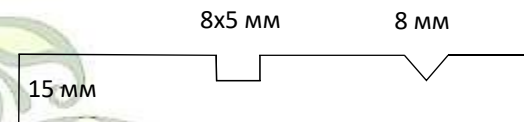

Узор Приволжский-1

Узор Приволжский-2

Узор Приволжский-3

Узор Приволжский-4

15 мм

25 мм

Кант БФ или Ф5/4

Варианты сечений фрезеровки для панели толщиной 15мм