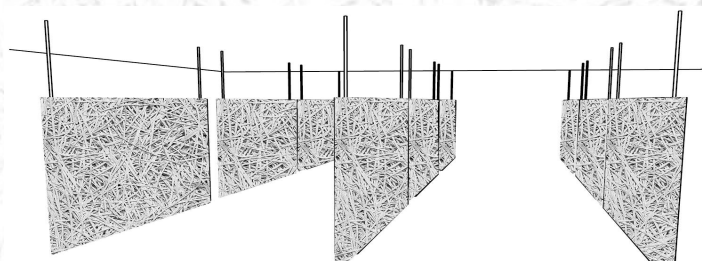

Акустические потолочные панели безрамные “Шедр Баффл”

Высокое звукопоглощение
Высокая огнестойкость
Природный материал
Высокая ударостойкость
Эстетика и цвет

Описание акустических безрамных панелей “Шедр Баффл”

Акустические вертикальные экраны Шедр Баффлы предназначены для помещений с высоким качеством отделки, с повышенными требованиями к эстетике, пожаробезопасности, акустике.

В помещениях, где требуется частое межпотолочное обслуживание или где невозможно монтировать обычный подвесной потолок, применимы Баффлы. Область применения: транспортные терминалы, холлы вокзалов и аэропортов, спортивные залы и бассейны, офисные центры, фойе, атриумы, образовательный учреждения и т.д.

Размеры Шедр Баффл безрамный
1200x200x28мм
1200x300x28мм

Древесная шерсть
1.0мм стандарт
1.5 и 2.0мм - по запросу

Кант
Скошенная фаска 5-10мм со всех сторон